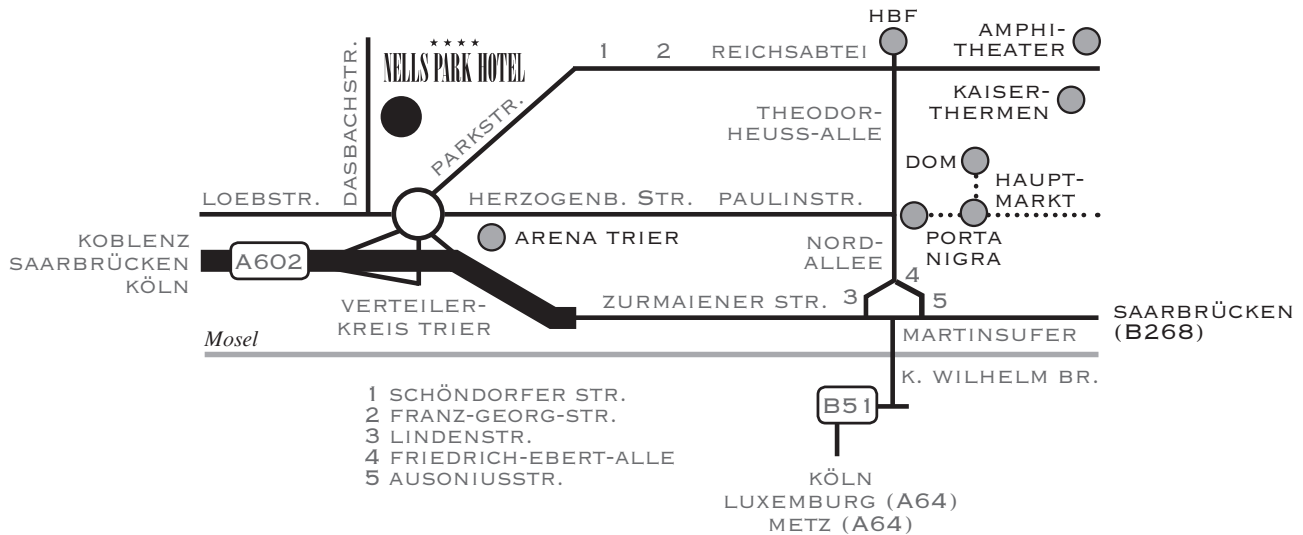

### Von der A1 kommend...

- Von der A1 aus Koblenz/Saarbrücken kommend, fahren Sie bis zum Moseltal dreieck
- Am Moseltal dreieck auf die A602 Richtung Trier
- Abfahrt Trier-Verteilerkreis
- 1. Abfahrt links unter der Brücke her in den Kreisverkehr einfahren
- 3. Ausfahrt nehmen, nach 50 Metern rechts einbiegen in die Dasbachstraße
- Das Hotel finden Sie nach 150 Metern auf der rechten Seite

### Von der B51 kommend...

- Von der B51 aus Richtung Köln/Bitburg kommend, fahren Sie am Ortseingang Trier links über die Kaiser-Wilhelm-Brücke
- An der nächsten Ampel einen U-Turn Richtung Autobahn
- Ca. 2,5km auf der Zurmaierstraße bleiben
- Nach der Shell-Tankstelle Abfahrt Trier-Verteilerkreis abfahren
- 3. Ausfahrt nehmen, nach 50 Metern rechts einbiegen in die Dasbachstraße
- Das Hotel finden Sie nach 150 Metern auf der rechten Seite